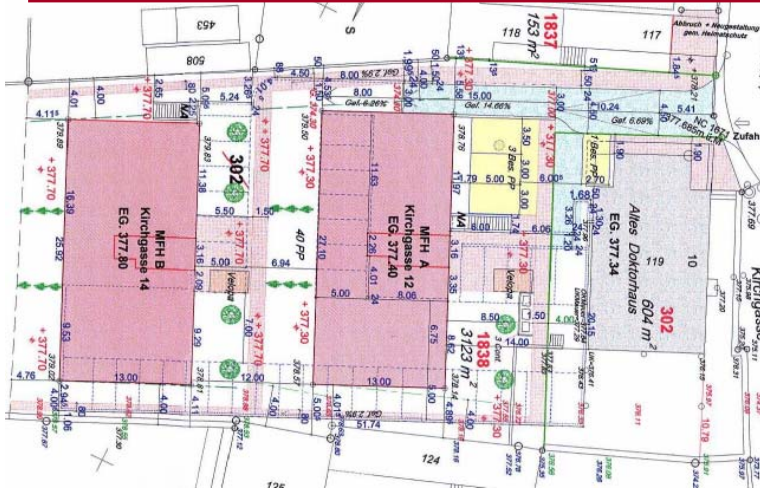

Schinznach-Dorf, 2 MFH Kirchgasse 12 + 14

Projekt + Realisierung

2 Mehrfamilienhäuser
mit 12 Wohnungen
Tiefgarage mit 43 Parkplätzen

MINERGIE®
Zertifikate AG-514
AG-516