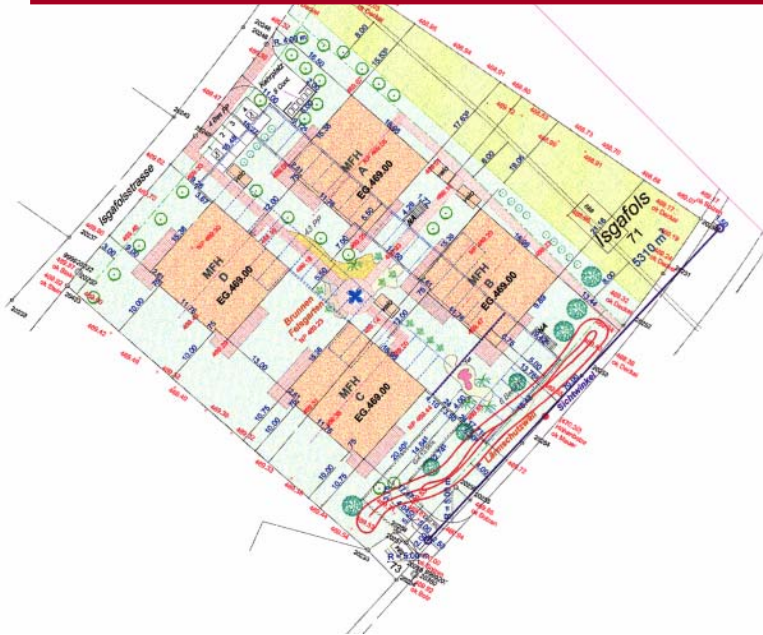

Gams, 4 MFH Parksiedlung Isgafols

Projekt + Realisierung

4 Mehrfamilienhäuser
mit 32 Wohnungen
Tiefgarage mit 43 Parkplätzen

MINERGIE®

Zertifikate SG-452
SG-453
SG-454
SG-455